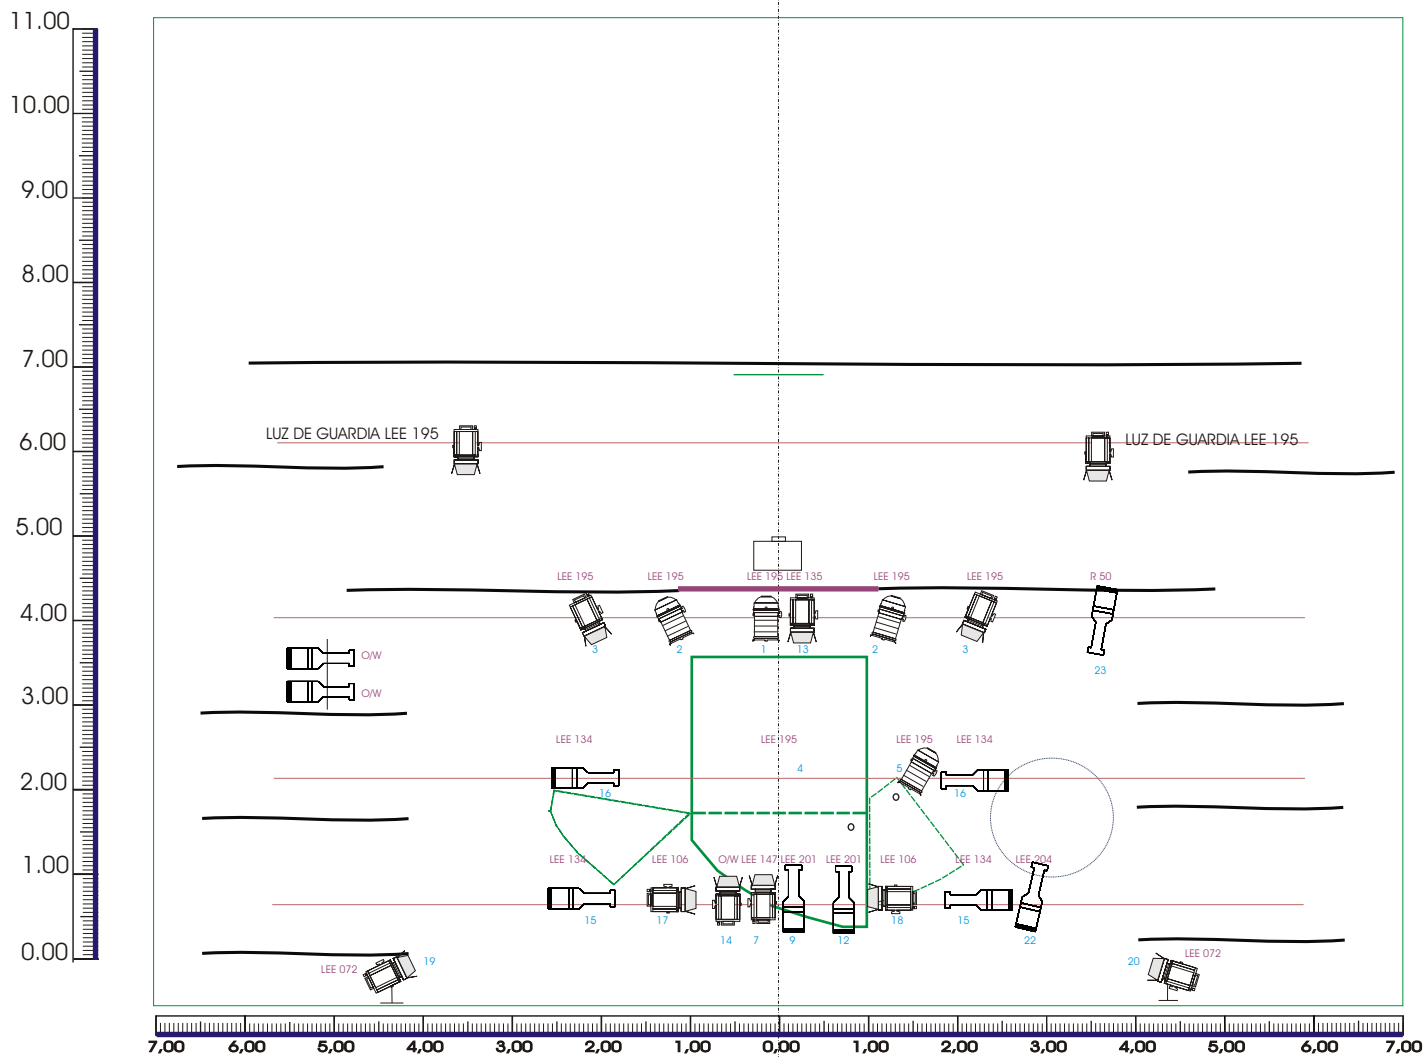

PLANO DE LUCES

LEYENDA:

-  5 PAR n° 5
-  14 REC 25-50°
-  14 PC 1000w

- 2 PORTAGOBOS
- 3 IRIS
- PORTAFILTROS
- PALAS PARA PC'S
- DOS PEANAS
- 1 TORRE PARA 2 FOCOS
- DE 2 M DE ALTURA
- MESA PROGRAMABLE
- DE 24 CANALES

DIMENSIONES:

- ANCHO: 8M
- FONDO: 7M
- ALTURA 4.5M

LA ISLA DE LOS PÁJAROS ELFO TEATRO

DISEÑO Y MONTAJE: AGNETHE TELLESEN
(+34) 649 068 302